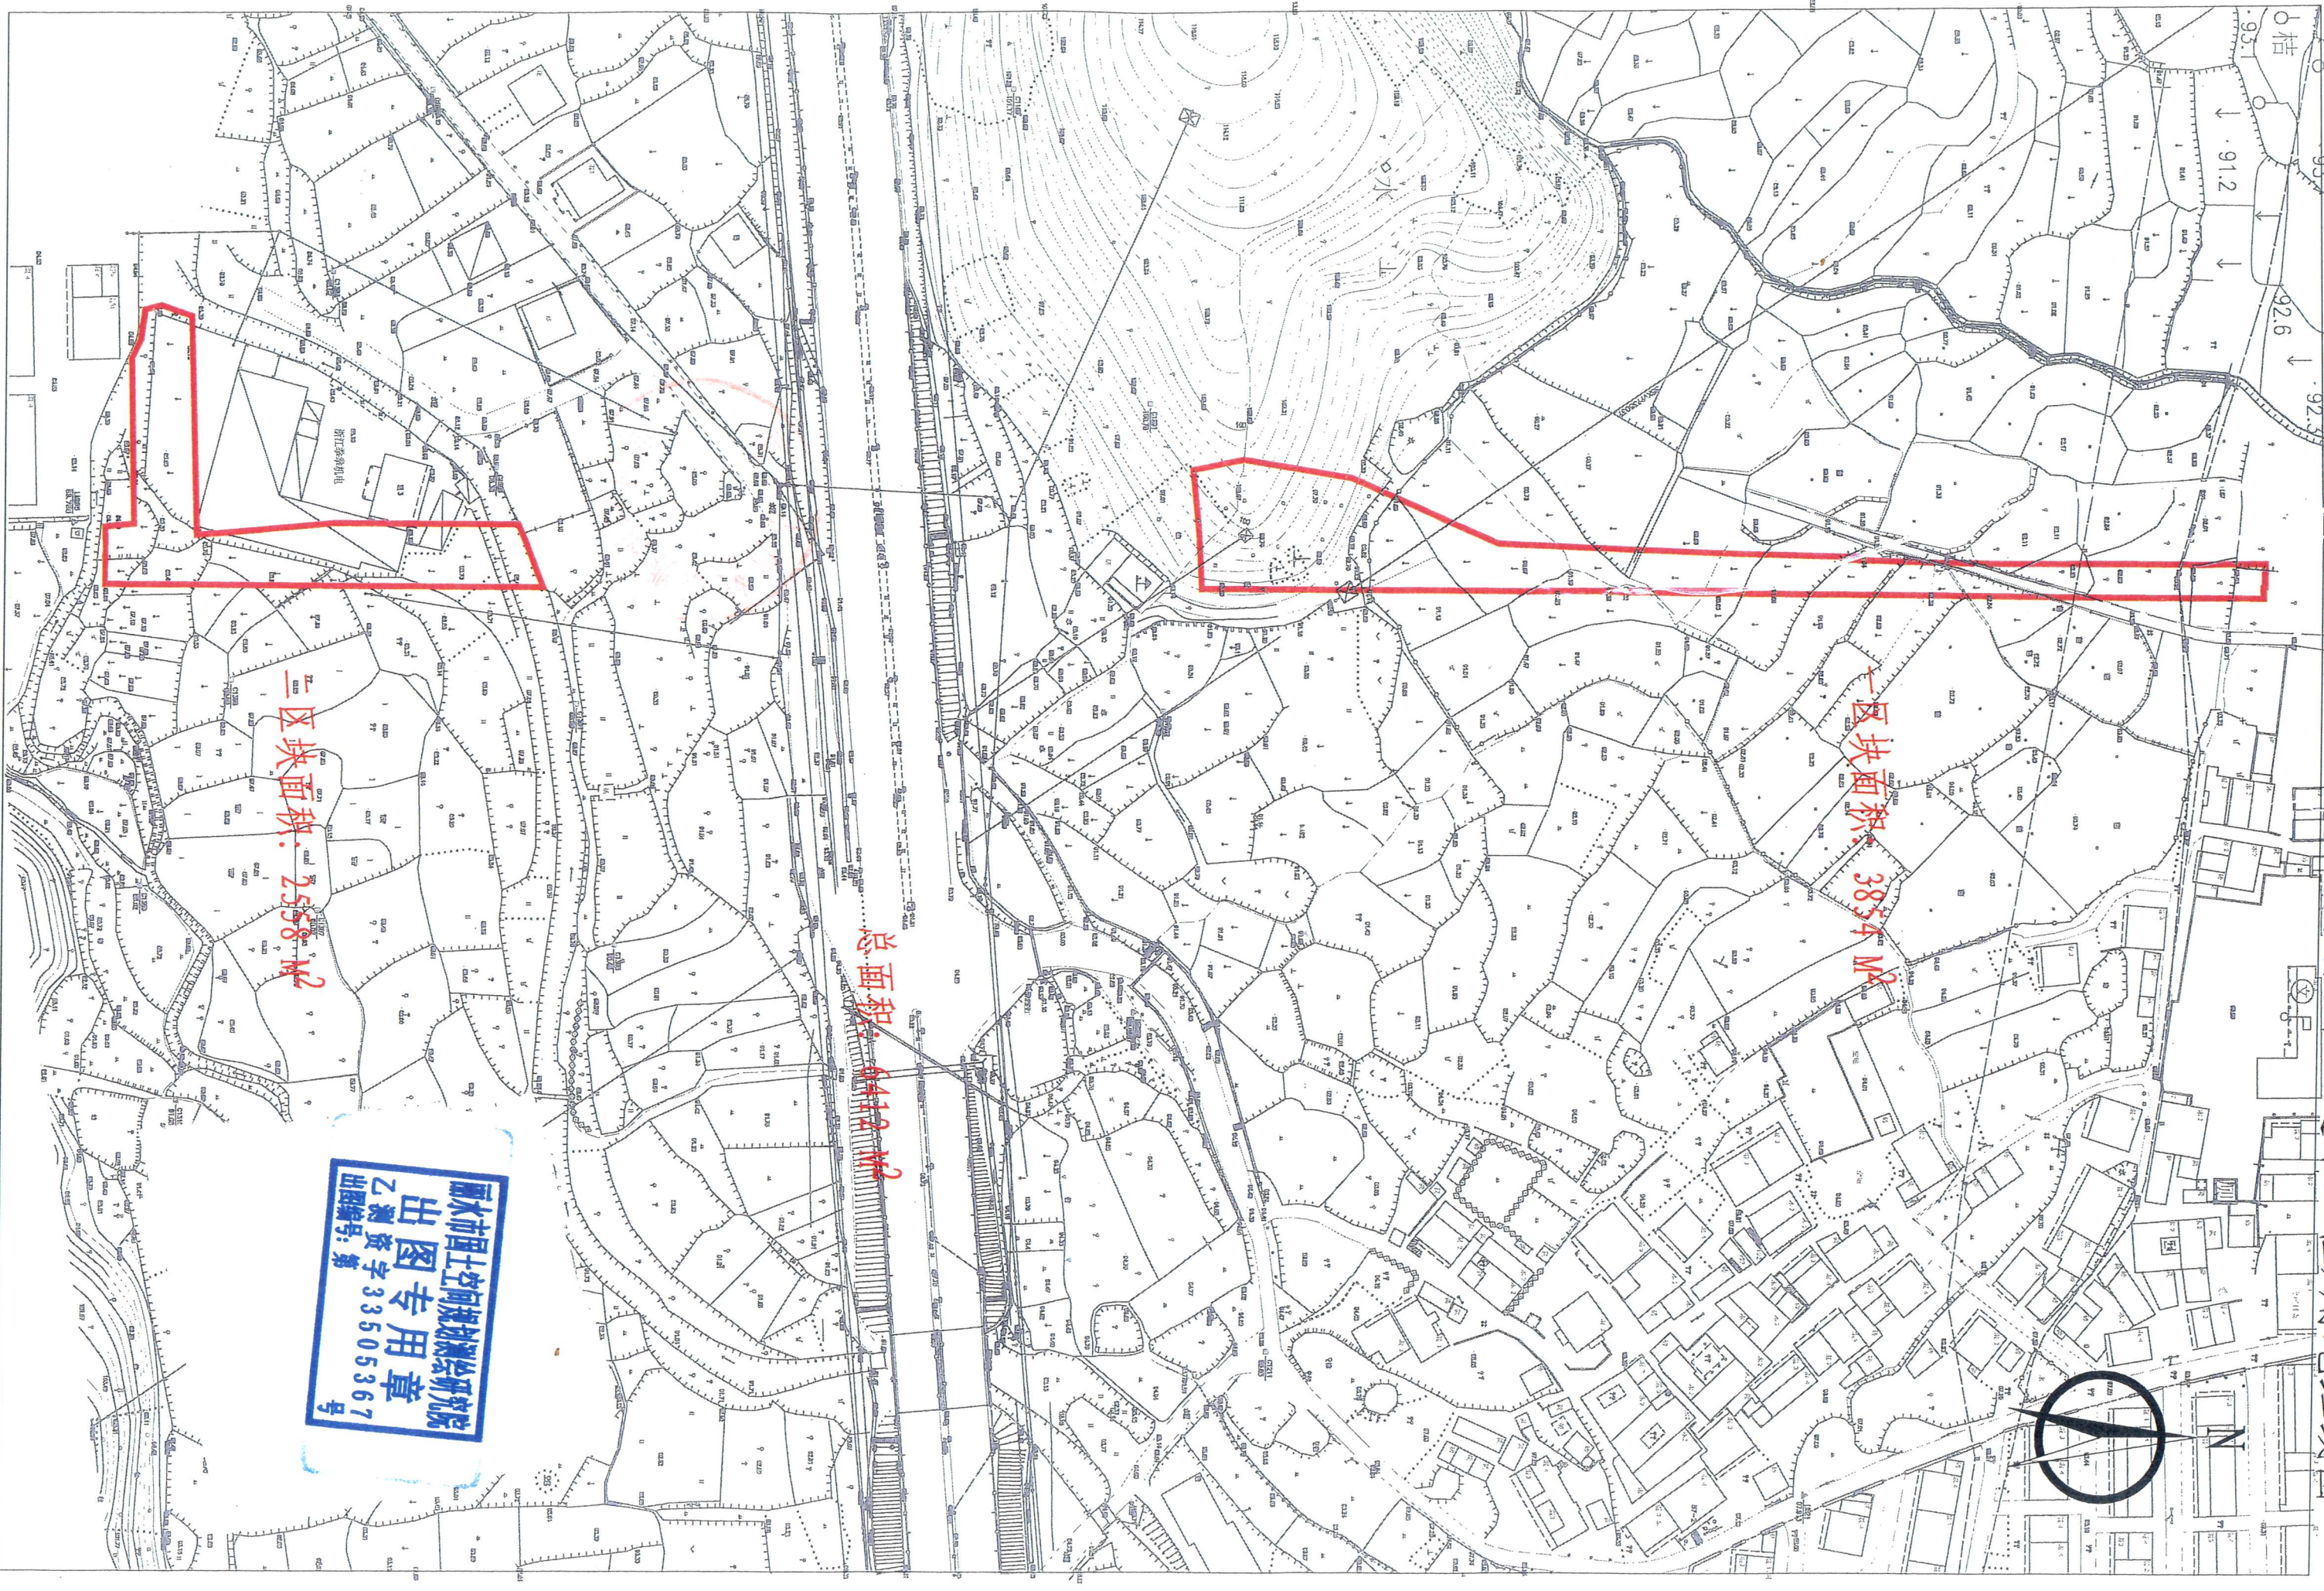

丽水市区2019(25)号地块(经三路(纬一路-绕城西路)道路工程)用地红线图

丽水市国土空间规划研究院  
出图专用章  
乙测资字 33505367号  
出图编号: 第